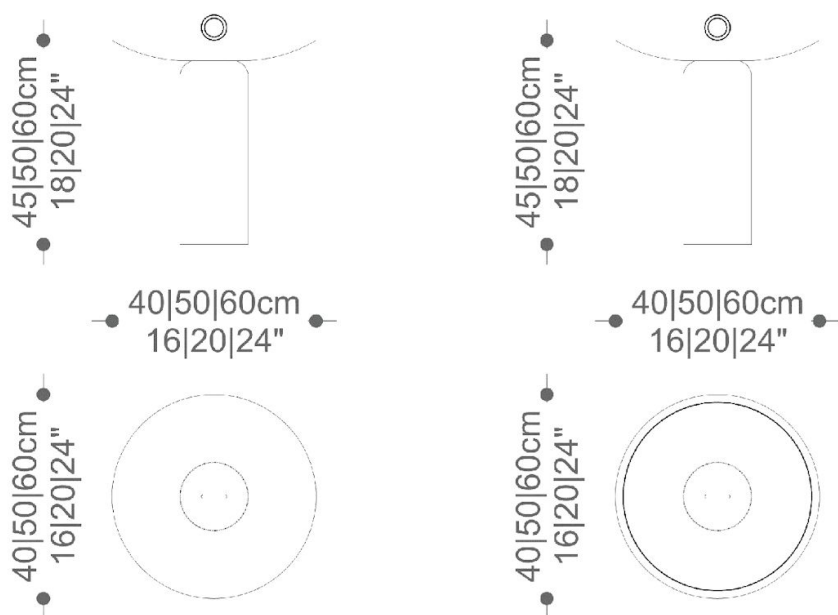

MESA LATERAL
SATURNO

COLEÇÃO BRASIL

BRETON

POR
CAIO E CARLOS CARVALHO

MESA LATERAL
SATURNO

BRETON

Mesa Lateral com detalhe esférico

Mesa Lateral com detalhe em anel

MESA LATERAL
SATURNO

BRETON

Diferenciais:

- Permite a escolha de múltiplos acabamentos;
- Detalhe metálico em formato esférico ou argola.

MESA LATERAL
SATURNO

BRETON

 Base laqueada ou laminada em madeira. Detalhe metálico do tampo laqueado ou em verniz. Tampo laqueado ou laminado em madeira, com tampo encaixado opcional em espelho, cristal laqueado ou pedra fornecida. Medidas especiais disponíveis não disponíveis.

Medidas podem apresentar leves variações. Nos reservamos o direito de efetuar essas alterações sem consulta prévia.

MESA LATERAL
SATURNO

BRETON