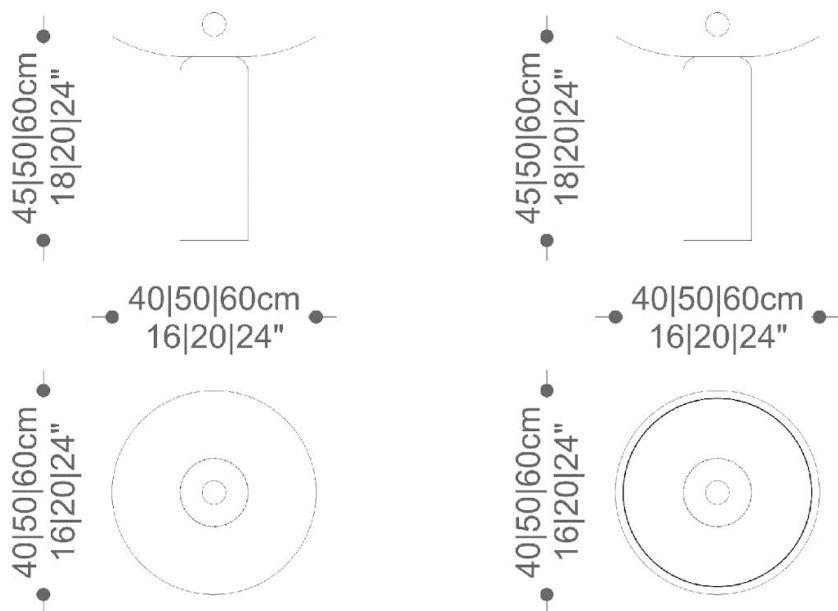

MESA LATERAL
SATURNO

COLEÇÃO BRASIL

BRETON

POR
CAIO E CARLOS CARVALHO

MESA LATERAL
SATURNO

BRETON

Mesa Lateral com detalhe esférico

Mesa Lateral com detalhe em anel

MESA LATERAL
SATURNO

BRETON

Diferenciais:

- Permite a escolha de múltiplos acabamentos;
- Detalhe metálico em formato esférico ou argola.

MESA LATERAL
SATURNO

BRETON

 Base laqueada ou laminada em madeira. Detalhe metálico do tampo laqueado ou em verniz. Tampo laqueado ou laminado em madeira, com tampo encaixado opcional em espelho, cristal laqueado ou pedra fornecida. Medidas especiais disponíveis não disponíveis.

Medidas podem apresentar leves variações. Nos reservamos o direito de efetuar essas alterações sem consulta prévia.

MESA LATERAL
SATURNO

BRETON